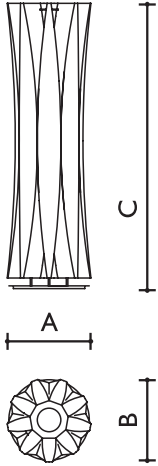

SLAMP®

THE LEADING LIGHT

COLLEZIONE
Collection
Kollektion
Collection
Collección

CODICE
Code
Código

INFO TECNICHE
Technical Info
Technische Info
Info Techniques
Informaciones técnicas

DIMENSIONE / COLORE - DECORO
Dimensions / Color - Decor
Dimension / Farbe - Dekor
Dimensions / Couleur - Décoration
Dimensiones / Color - Decoración

BACH

Tavolo
Table lamp / Tischleuchte
Lampe à poser / Sobremesa

Terra
Floor lamp / Stehleuchte
Lampadaire / Tierra