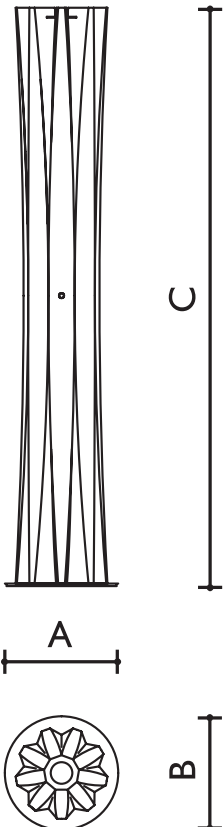

SLAMP®

THE LEADING LIGHT

COLLEZIONE
Collection
Kollektion
Collection
Collección

CODICE
Code
Código

INFO TECNICHE
Technical Info
Technische Info
Info Techniques
Informaciones técnicas

DIMENSIONE / COLORE - DECORO
Dimensions / Color - Decor
Dimension / Farbe - Dekor
Dimensions / Couleur - Décoration
Dimensiones / Color - Decoración

BACH

Tavolo
Table lamp / Tischleuchte
Lampe à poser / Sobremesa

Terra
Floor lamp / Stehleuchte
Lampadaire / Tierra

BAC42TAV0001W

SMALL WHITE

BAC42TAV0001O

SMALL GOLD

 1 x 11W E14 FBT

A = 16 B = 16 C = 42

 19 x 17 h 48 cm

 0,9 kg

BAC42TAV0002W

MEDIUM WHITE

BAC42TAV0002O

MEDIUM GOLD

 1 x 24W E27 FBT

A = 21,5 B = 21,5 C = 73

 24 x 23 h 78 cm

 1,9 kg

BAC42PFO0003W

LARGE WHITE

BAC42PFO0003O

LARGE GOLD

 2 x 24W E27 FBT