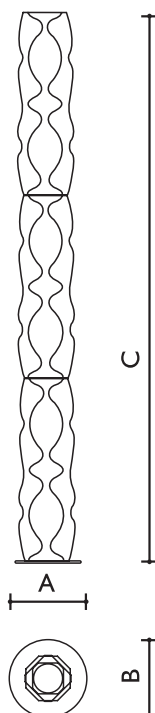

DEA42TAV0001W

SMALL WHITE

1 x 11W E14 FBT

A = 18 B = 18 C = 50

19 x 19 X h 53 cm

0,8 kg

IP 20

DEA42TAV0002W

MEDIUM WHITE

1 x 75W MAX E27 HSGST/C/UB
 1 x 18W DIMMERABLE E27 FBT

A = 26,5 B = 26,5 C = 78

27,5 x 27,5 h 81 cm

2,1 kg

IP 20

Variatore di luce / Dimmer
Variateur d'éclairage / Regulador

Terra
Floor lamp / Stehleuchte
Lampadaire / Tierra