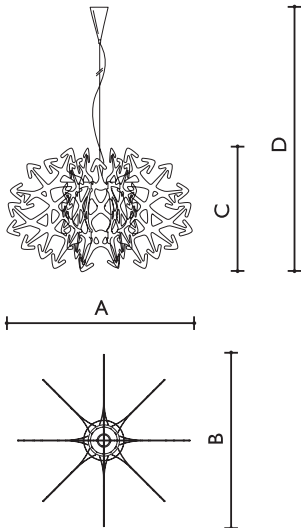

COLLEZIONE
Collection
Kollektion
Collection
Collección

CODICE
Code
Código

INFO TECNICHE
Technical Info
Technische Info
Info Techniques
Informaciones técnicas

DIMENSIONE / COLORE - DECORO
Dimensions / Color - Decor
Dimension / Farbe - Dekor
Dimensions / Couleur - Décoration
Dimensiones / Color - Decoración

DEVIL

Sospensione
Suspension lamp / Hängeleuchte
Suspension / Suspensión

DEV14SOS0006R

RED

 1 x 500W MAX E40

A = 115 B = 115 C = 69 D = 220 max

 57 x 34 x h74 cm

 7,5 kg

    IP 20