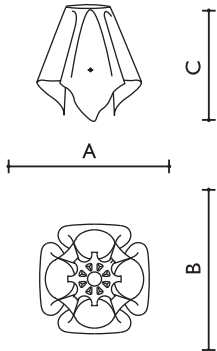

FOULARD MATTIOLO

Tavolo
Table / Tischleuchte
Lampe à poser / Sobremesa

FO LA014

ODILE

FO LA013

ODETTE

 1 x 150W MAX E27 IAA/W

A = 42 B = 42 C = 47

 45 x 45,5 h 50 cm

 2,3 kg

    IP 20

FOULARD MATTIOLO

Terra
Floor / Stehleuchte
Lampadaire / Tierra

FO PT014

ODILE

FO PT013

ODETTE

 1 x 150W MAX E27 IAA/W

A = 42 B = 42 C = 47

 45 x 45,5 h 50 cm - 9 x 9 x 167 cm

 5,2 kg - 1,7 kg

    IP 20