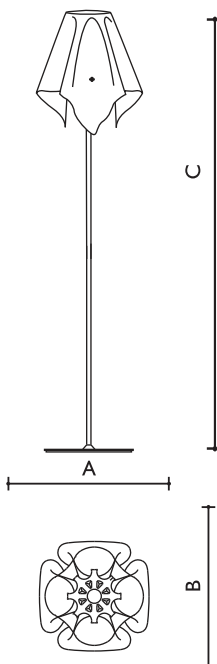

COLLEZIONE
Collection
Kollektion
Collection
Collección

CODICE
Code
Código

INFO TECNICHE
Technical Info
Technische Info
Info Techniques
Informaciones técnicas

DIMENSIONE / COLORE - DECORO
Dimensions / Color - Decor
Dimension / Farbe - Dekor
Dimensions / Couleur - Décoration
Dimensiones / Color - Decoración

FOULARD MATTIOLO

Tavolo
Table / Tischleuchte
Lampe à poser / Sobremesa

FO LA014

ODILE

FO LA013

ODETTE

 1 x 150W MAX E27 IAA/W

A = 42 B = 42 C = 47

 45 x 45,5 h 50 cm

 2,3 kg

    IP 20

FOULARD MATTIOLO

Terra
Floor / Stehleuchte
Lampadaire / Tierra

FO PT014

ODILE

FO PT013

ODETTE

 1 x 150W MAX E27 IAA/W

A = 42 B = 42 C = 47

 45 x 45,5 h 50 cm - 9 x 9 x 167 cm

 5,2 kg - 1,7 kg

    IP 20