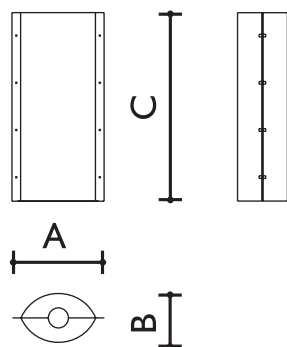

COLLEZIONE
Collection
Kollektion
Collection
Collección

CODICE
Code
Código

INFO TECNICHE
Technical Info
Technische Info
Info Techniques
Informaciones técnicas

DIMENSIONE / COLORE - DECORO
Dimensions / Color - Decor
Dimension / Farbe - Dekor
Dimensions / Couleur - Décoration
Dimensiones / Color - Decoración

SLAMP TUBE - SMALL - MEDIUM

Tavolo
Table lamp / Tischleuchte
Lampe à poser / Sobremesa

TUB14TAV0001__DAF

SMALL DAFNE

TUB61TAV0001__HAI

SMALL HAIKU

TUB25TAV0001__DOM

SMALL DOMINO

TUB59TAV0001__VEN

SMALL VENTI

1 x 11W E14 FBT

A = 21 B = 10 C = 39

20,5 x 15 h 42 cm

0,7 kg

IP 20

TUB14TAV0002__DAF

MEDIUM DAFNE

TUB61TAV0002__HAI

MEDIUM HAIKU

TUB25TAV0002__DOM

MEDIUM DOMINO

TUB59TAV0002__VEN

MEDIUM VENTI

1 x 24W E27 FBT

A = 28 B = 15 C = 57

26 x 19,5 h 60 cm

1,2 kg

IP 20