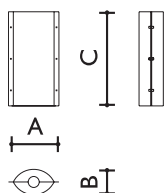

COLLEZIONE
Collection
Kollektion
Collection
Collección

CODICE
Code
Código

INFO TECNICHE
Technical Info
Technische Info
Info Techniques
Informaciones técnicas

DIMENSIONE / COLORE - DECORO
Dimensions / Color - Decor
Dimension / Farbe - Dekor
Dimensions / Couleur - Décoration
Dimensiones / Color - Decoración

TUB59TAV0001__VEN

SMALL VENTI

 1 x 11W E14 FBT

A = 21 B = 10 C = 39

 20,5 x 15 h 42 cm

 0,7 kg

    IP 20

TUB14TAV0002__DAF

A = 28 B = 15 C = 57

 26 x 19,5 h 60 cm

 1,2 kg

    IP 20